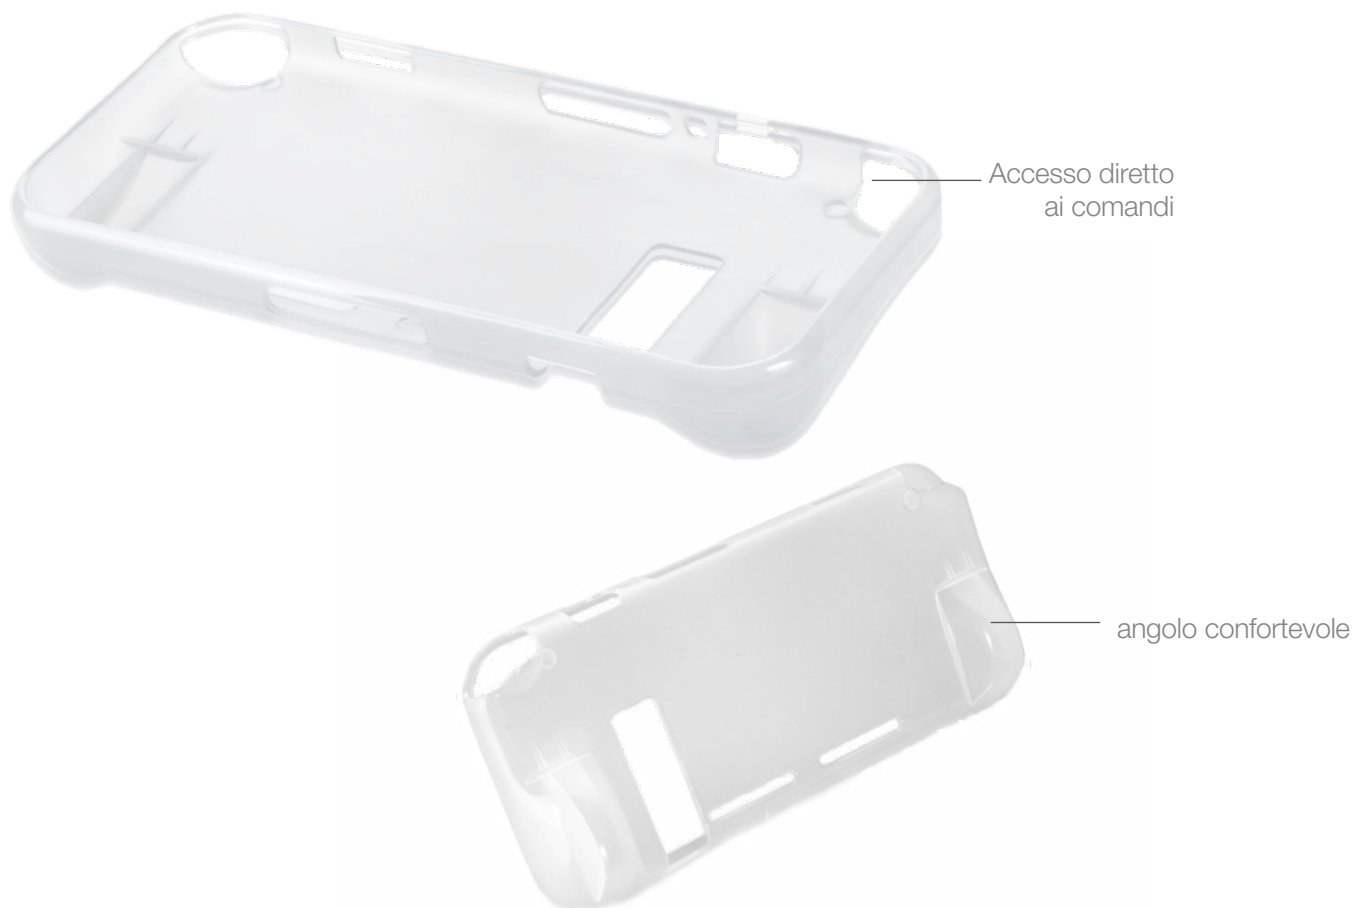

Xtreme®

COD: 95672

EAN: 8022804956729

TPU COVER

La TPU Cover è una custodia per console per Switch ed è necessaria se non ti piacciono i graffi. La custodia si adatta bene alla parte dello schermo, tutte le porte e le prese d'aria sono allineate correttamente senza blocchi.

SWITCH

Resistente agli urti: la custodia è stata realizzata in TPU resistente in grado di assorbire e attutire l'impatto di qualsiasi urto accidentale.

Design Ergonomico: realizzata e testata per garantirti il massimo comfort e una piacevole sensazione al tatto. Perfetta per quelle partite lunghissime in cui si aggiunge il fastidio di dover continuamente tenere in mano la console.

Libero Accesso: oltre a garantirti un'ottima protezione ti permetterà di utilizzare tutte le funzionalità della tua Switch: i ritagli, incisi con il laser, sono precisissimi e ti daranno libero accesso a tutte le porte.

CARATTERISTICHE

Compatibilità	Switch
Design	Classic
Materiale	TPU