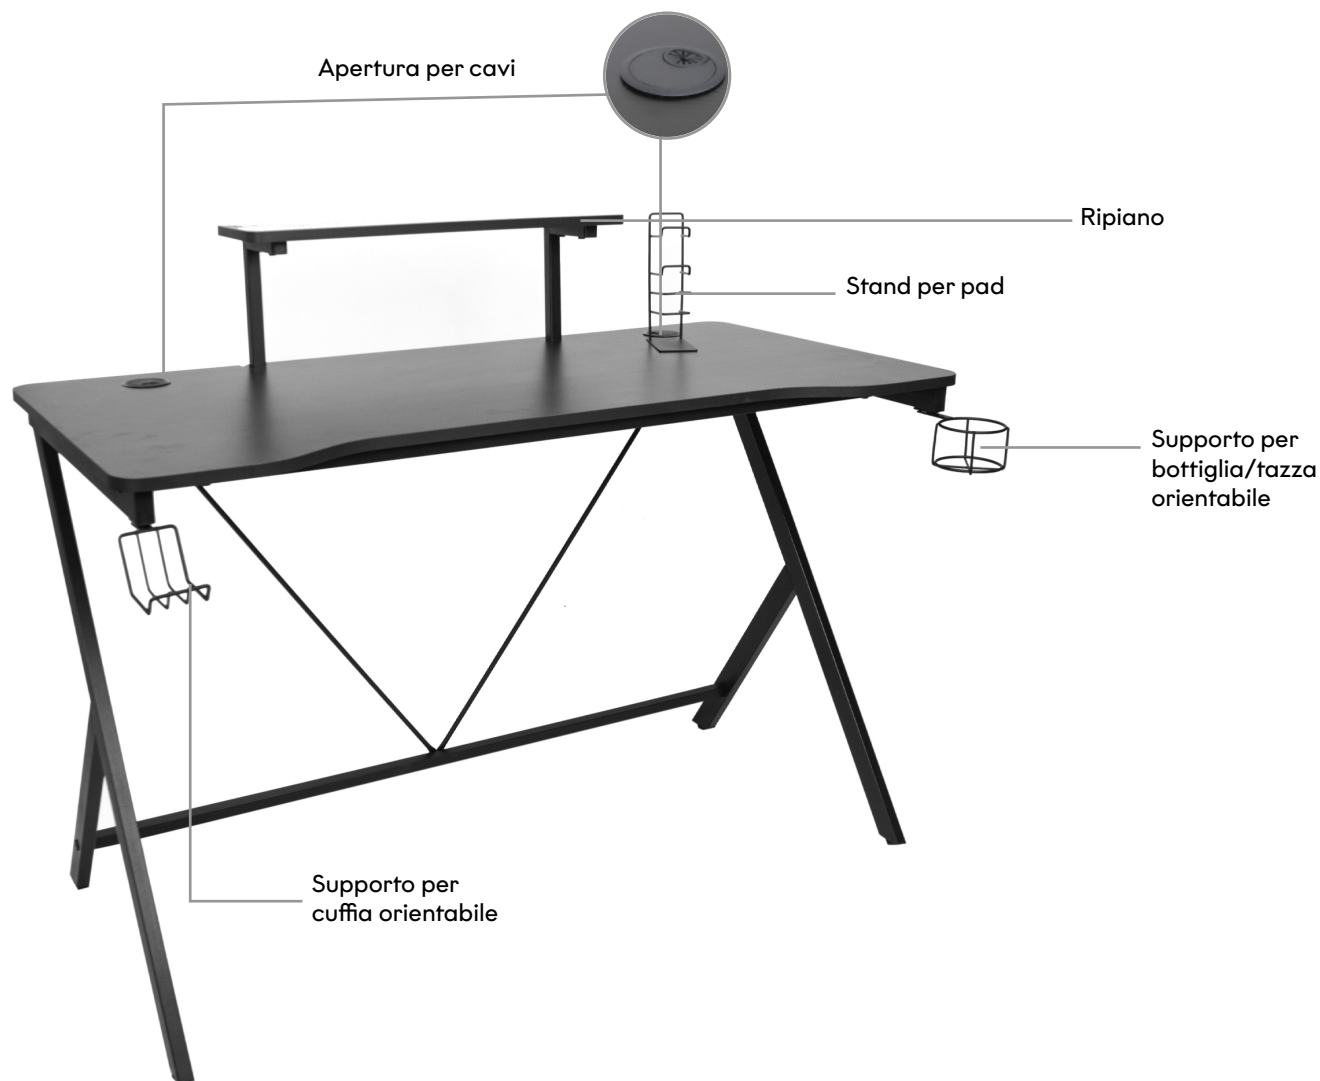

Xtreme®

COD: 90584

EAN: 8022804905840

TAVOLO GAMING SEVEN

Aumenta la tua esperienza di gioco!

Il tavolo gaming **Seven** è stato progettato per adattarsi facilmente a piccoli spazi. Combinando materiali robusti e design funzionale, è il compagno perfetto per il giocatore esigente.

FUNZIONI SELEZIONATE

Materiali di alta qualità: La superficie del tavolo è realizzata in MDF e ricoperta in PVC, mentre la struttura è in metallo verniciato nero.

Robusto: le gambe di questo tavolo sono state rinforzate per garantire la massima stabilità e robustezza.

Organizzazione cavi: dotato di 2 aperture posteriori (sinistra e destra) per una perfetta gestione dei cavi. Permette un'ottimizzazione della postazione di lavoro. È possibile dotarlo di accessori opzionali per aumentarne la funzionalità.

Xtreme

COD: 90580
EAN: 8022804905802

TAVOLO GAMING K2

CARATTERISTICHE

SPECIFICHE TECNICHE

GAMING CHAIR

Dimensioni	120x60x75 cm
Rivestimento	PVC
Tipo di materiale	Metallo verniciato
Supporto per cuffie	Sì

TUTTI I MARCHI RIPORTATI APPARTENGONO AI LEGITTIMI PROPRIETARI