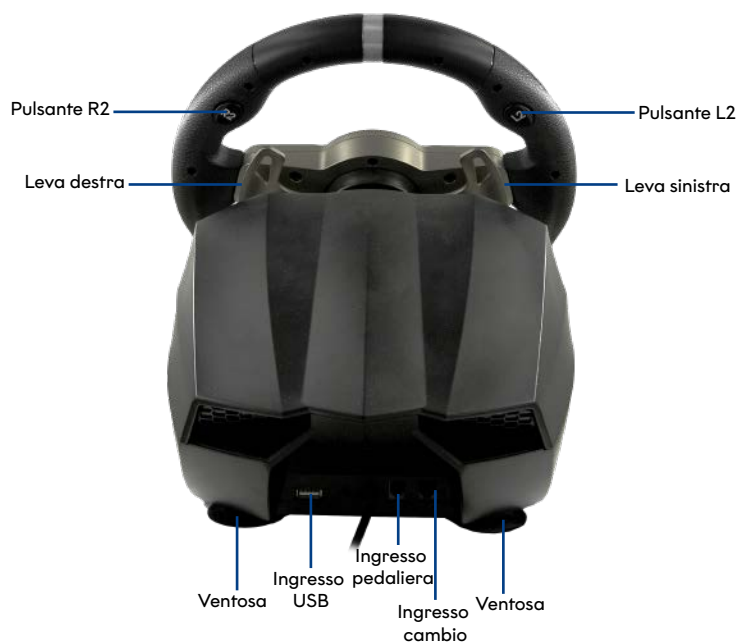

## FUNZIONI SELEZIONATE

**Ergonomico:** con il suo design, inserti in metallo e la sua forma, rende perfetta e reale l'esperienza di guida.

**Fissabile:** guida senza paura, il volante non si sposterà durante le manovre più azzardate. Il volante da corsa si fissa saldamente al tavolo o al sistema per corse con i morsetti integrati.

**Pedali:** grazie alla posizione dei pedali separati sul pavimento con frizione, acceleratore e freno, mantieni il corpo in una posizione di guida più realistica.

**Sensibilità aumentata:** grazie ai nuovissimi sensori HAL technology, la precisione di guida è garantita da sensori con campo magnetico; più sensibilità, migliore risposta ai comandi, inserimenti in curva precisissimi.

**CONTROLLI/BOTTONI****SPECIFICHE TECNICHE****VOLANTE**

<b>Dimensioni</b>	280x290x340 mm.
<b>Peso</b>	5 KG
<b>Sensibilità</b>	3 livelli di sensibilità regolabili
<b>Rotazione</b>	Rotazione volante di 270° o 900°
<b>Pulsanti</b>	12 pulsanti e 2 axis
<b>Vibrazione</b>	Attiva
<b>Tecnologia Hall Sensor</b>	In grado di offrire precisione e affidabilità grazie all'utilizzo dei campi magnetici.
<b>Modalità</b>	X-input/D-input
<b>Connettività</b>	Cavo USB