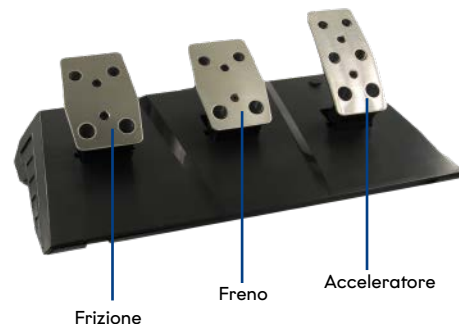

## FUNZIONI SELEZIONATE

**Ergonomico:** con il suo design, inserti in metallo e la sua forma, rende perfetta e reale l'esperienza di guida.

**Fissabile:** guida senza paura, il volante non si sposterà durante le manovre più azzardate. Il volante da corsa si fissa saldamente al tavolo o al sistema per corse con i morsetti integrati.

**Pedali:** grazie alla posizione dei pedali separati sul pavimento con frizione, acceleratore e freno, mantieni il corpo in una posizione di guida più realistica.

**Sensibilità aumentata:** grazie ai nuovissimi sensori HAL technology, la precisione di guida è garantita da sensori con campo magnetico; più sensibilità, migliore risposta ai comandi, inserimenti in curva precisissimi.

**CONTROLLI/BOTTONI****SPECIFICHE TECNICHE****VOLANTE**

<b>Dimensioni</b>	280x290x340 mm.
<b>Peso</b>	5 KG
<b>Sensibilità</b>	3 livelli di sensibilità regolabili
<b>Rotazione</b>	Rotazione volante di 270° o 900°
<b>Pulsanti</b>	12 pulsanti e 2 axis
<b>Vibrazione</b>	Attiva
<b>Tecnologia Hall Sensor</b>	In grado di offrire precisione e affidabilità grazie all'utilizzo dei campi magnetici.
<b>Modalità</b>	X-input/D-input
<b>Connettività</b>	Cavo USB