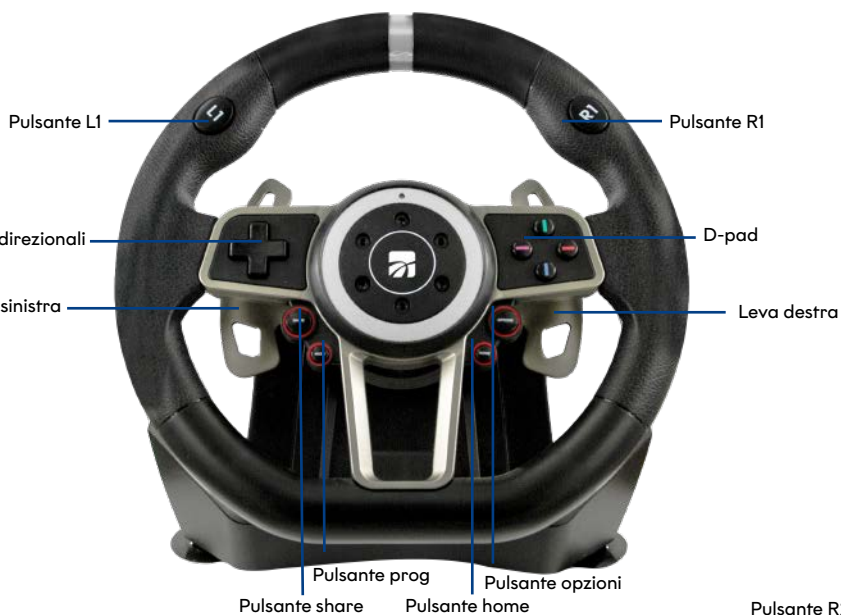

### Aumenta la tua esperienza di gioco

Il volante **6IN1 Suzuka racing** è stato progettato per una perfetta esperienza di guida, portando così i più recenti giochi di corse ai massimi livelli. Simulazione di guida perfetta grazie alla rotazione del volante di 270° e 900°.

## FUNZIONI SELEZIONATE

**Ergonomico:** con il suo design, inserti in metallo e la sua forma, rende perfetta e reale l'esperienza di guida.

**Fissabile:** guida senza paura, il volante non si sposterà durante le manovre più azzardate. Il volante da corsa si fissa saldamente al tavolo o al sistema per corse con i morsetti integrati.

**Pedali:** grazie alla posizione dei pedali separati sul pavimento con frizione, acceleratore e freno, mantieni il corpo in una posizione di guida più realistica.

**Sensibilità aumentata:** grazie ai nuovissimi sensori HAL technology, la precisione di guida è garantita da sensori con campo magnetico; più sensibilità, migliore risposta ai comandi, inserimenti in curva precisissimi.

**CONTROLLI/BOTTONI****SPECIFICHE TECNICHE****VOLANTE**

<b>Dimensioni</b>	280x290x340 mm.
<b>Peso</b>	5 KG
<b>Sensibilità</b>	3 livelli di sensibilità regolabili
<b>Rotazione</b>	Rotazione volante di 270° o 900°
<b>Pulsanti</b>	12 pulsanti e 2 axis
<b>Vibrazione</b>	Attiva
<b>Tecnologia Hall Sensor</b>	In grado di offrire precisione e affidabilità grazie all'utilizzo dei campi magnetici.
<b>Modalità</b>	X-input/D-input
<b>Connettività</b>	Cavo USB