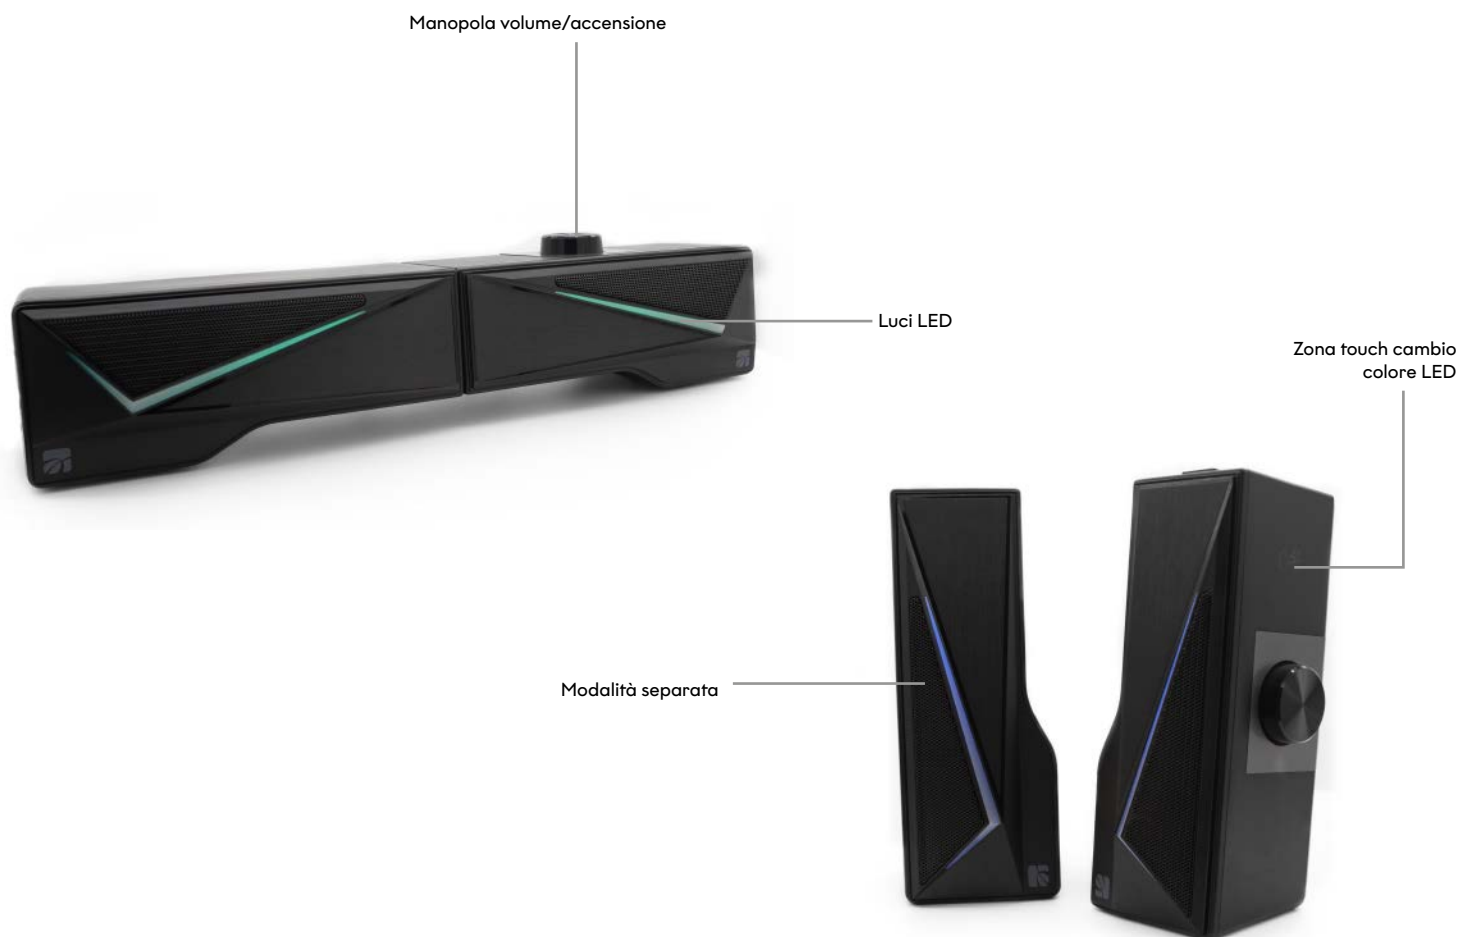

Xtreme®

COD: 33205

EAN: 8022804332059

SPEAKER BT DUAL

Vivi la tua musica a tutto volume!

Lo speaker BT **DUAL** è stato progettato per una perfetta esperienza di audio. Lasciati travolgere dai beat dei tuoi brani preferiti, anche se sei distante dallo speaker, grazie a questo sistema audio compatto.

FUNZIONI SELEZIONATE

Dual mode: permette di essere utilizzato sia come altoparlanti separati (disposti su entrambi i lati dello schermo) che come soundbar (disposto sotto lo schermo). Scegli come usarli in base alle tue esigenze.

Wireless BT 5.0: connessione stabile grazie alla trasmissione del segnale fino a 10 metri per collegare comodamente tutti i tuoi dispositivi quando e dove preferisci.

Materiali di alta qualità: realizzato con materiale di alta qualità e cassa in ABS per un audio migliore.

Xtreme

COD: 33205
EAN: 8022804332059

**SPEAKER BT
DUAL**

CONTROLLI/PULSANTI

SPECIFICHE TECNICHE

SPEAKER

Dimensioni	77x95x174 mm
Dim. Speaker	40 mm
Power	10 watts
Uscita	Jack 3,5 mm
Connessione	Wireless BT 5.0/USB
Luci LED	Si
Range	100Hz-200KHz