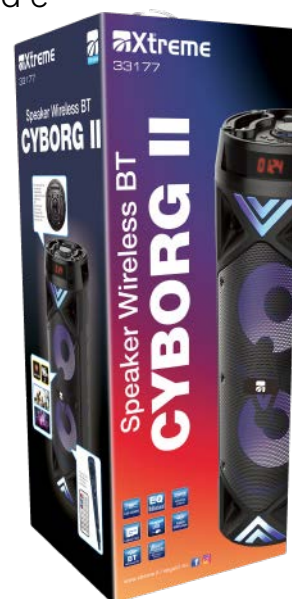

Xtreme

COD: 33177

EAN: 8022804331779

SPEAKER BT CYBORG II

Lo speaker BT CYBORG è stato progettato per una perfetta esperienza di audio, portando così festa ovunque tu voglia. Lasciati travolgere dai beat dei tuoi brani preferiti, anche se sei distante dallo speaker, grazie a questo potente sistema audio compatto.

Porta la musica sempre con te: a casa con gli amici o nel bel mezzo di un party, include maniglia integrata e ruote per la massima portabilità e praticità in tutta sicurezza. Dotata di batteria.

Funzione TWS: permette di accoppiare tra di loro due dispositivi audio via Bluetooth.

Sii la star della festa: il divertimento è assicurato con l'ingresso per microfono che permette di cantare insieme ai tuoi amici i vostri brani preferiti.

Luci LED: crea un'atmosfera da party con gli speaker con illuminazione a LED: gli effetti luminosi pulsano a ritmo di musica.

Materiali di alta qualità: realizzato con materiale di alta qualità e cassa in ABS per un audio migliore.

Incluso nella confezione:

- Speaker BT
- Cavo di ricarica
- Microfono Wireless
- Telecomando
- Manuale