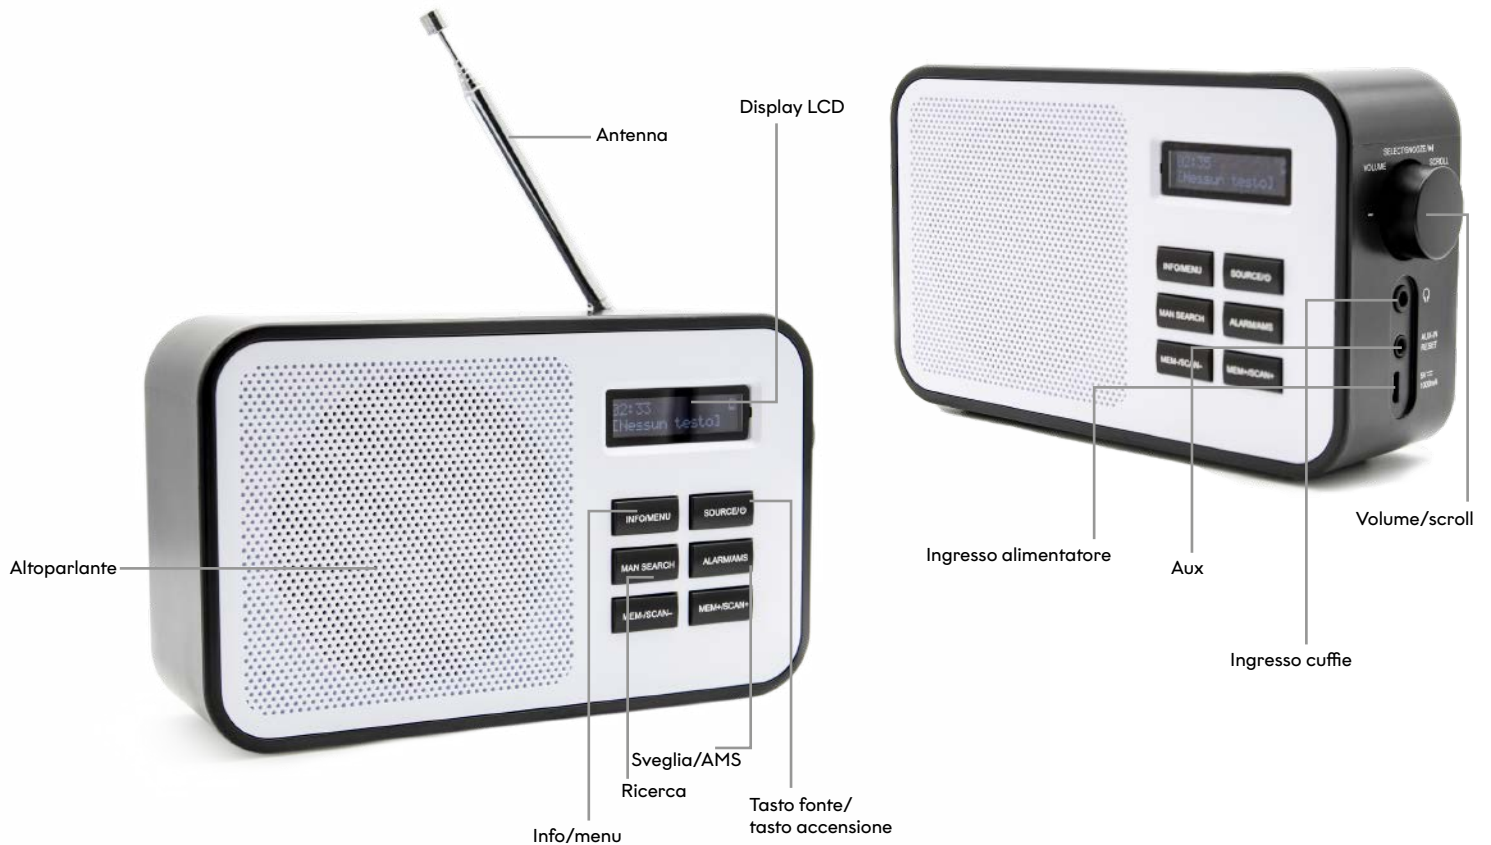

Xtreme®

COD: 33191

EAN: 8022804331915

SPEAKER WIRELESS BT DAB+ RADIO

Vivi la tua musica a tutto volume!

Ascolta e goditi il suono ricco e avvolgente delle tue stazioni radio preferite ovunque ti trovi con questa radio digitale DAB portatile. Elevata qualità audio in un corpo compatto con suoni chiari e ben bilanciati.

FUNZIONI SELEZIONATE

Sveglia e timer di spegnimento: in base alla tua routine quotidiana, imposta la radio in modo che si svegli o si addormenti insieme a te.

Wireless Bluetooth: Riproduci in streaming wireless un suono di alta qualità dal tuo collegando semplicemente il tuo smartphone o tablet.

Ampia scelta di canali: La radio digitale DAB ti offre una scelta molto estesa di stazioni radio memorizzabili con broadcasting ed FM Radio con RDS (30DAB/30FM). Il tutto con qualità del suono cristallina.

XtremeCOD: 33191
EAN: 8022804331915**SPEAKER WIRELESS BT
DAB+ RADIO****CONTROLLI/PULSANTI****SPECIFICHE TECNICHE****RADIO/LETTORE CD**

Versione BT	5.0	Canali	60 canali memorizzabili
Batteria	Ioni di litio (3,7 V-1800mAh)	Ingresso	AUX
Time charging	3 ore	Uscita audio	3,5 mm
Work charging	Oltre 4 ore	Porta alimentazione	USB
FM	Si	Collegamento	Fino a 10 mt
Potenza in uscita	1,5 Watts		
Tecnologia sintonizzatore	Dab+ / FM		