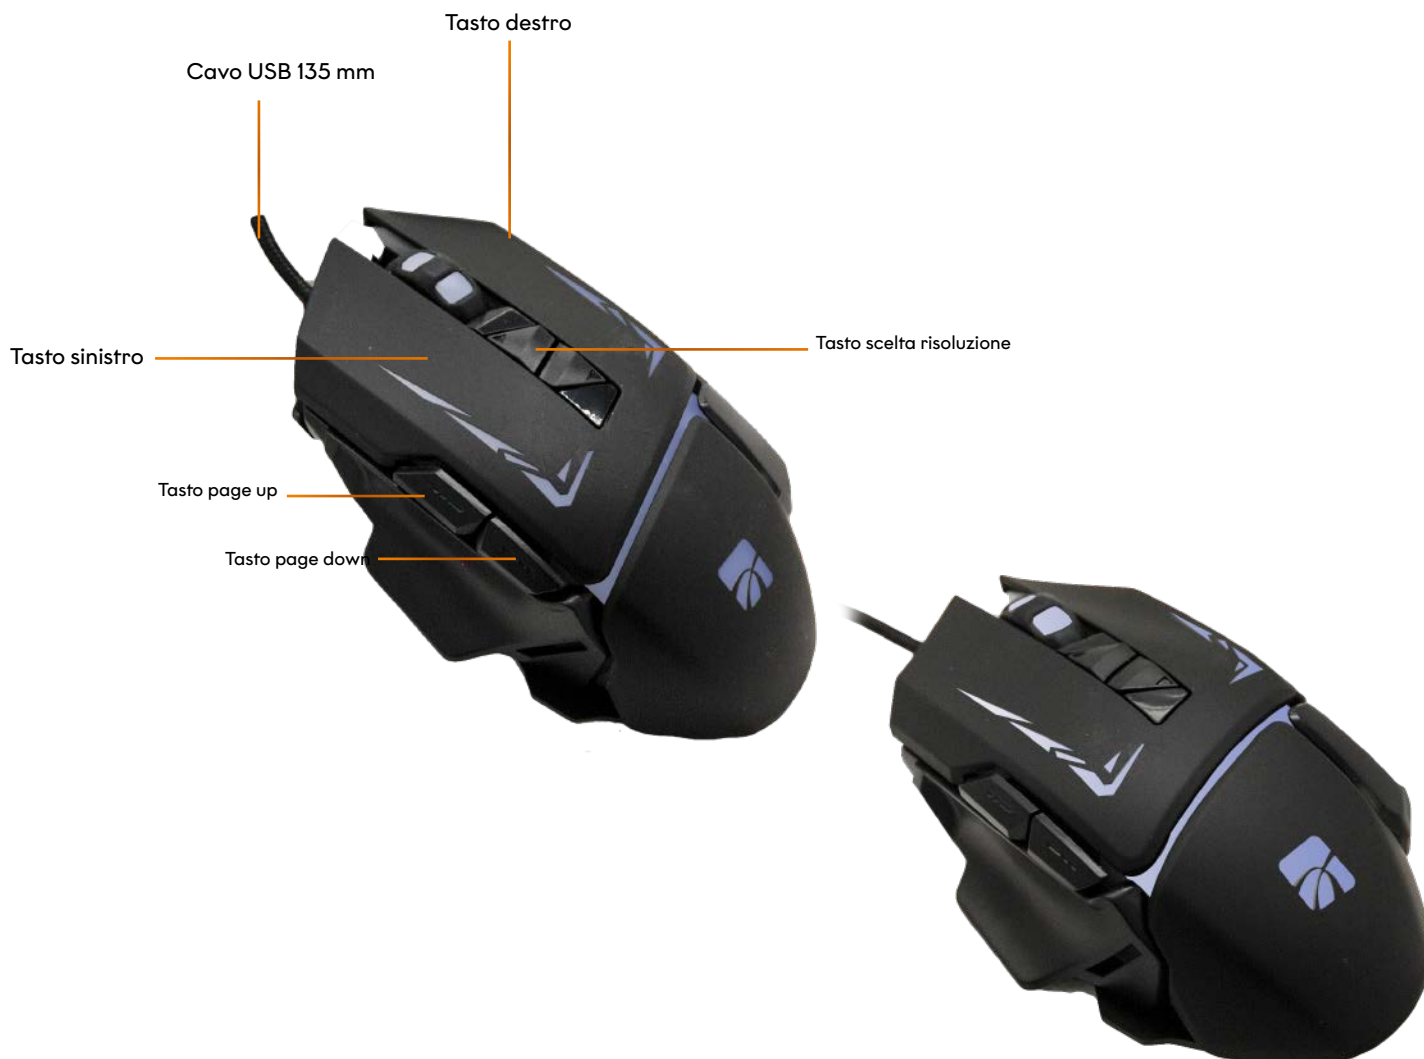

Xtreme®

COD: 94596

EAN: 8022804945969

STRIKE GAMING MOUSE

Aumenta la tua esperienza di gioco

Sfrutta al massimo il tuo tempo di gioco con lo **Strike mouse gaming** con massima precisione, sensore per gaming e design ergonomico. Illumina la tua scrivania con le luci LED.

PER PC E LAPTOP

FUNZIONI SELEZIONATE

Forma ergonomica: una forma comoda e sagomata progettata per gli amanti dei mouse compatti. Il design segue la curva naturale della mano e ti aiuta a mantenere alta la produttività.

Risoluzione selezionabile: 4 impostazioni per un controllo del gioco migliore. Passa a una delle 4 impostazioni dpi in un attimo selezionando quello più giusto per te: 1200 / 1600 / 2400 / 3200 dpi.

Semplicità plug-and-play: basta collegare il mouse al tuo computer e il dispositivo sarà subito pronto all'uso.

Xtreme

COD: 94596
EAN: 8022804945969

STRIKE GAMING MOUSE

CONTROLLI/PULSANTI

SPECIFICHE TECNICHE

MOUSE

Risoluzione	1200/1600/2400/3200
N. pulsanti	7
Lunghezza cavo	135 mm
Compatibilità	Windows e iOS
Connettore	USB
Scroller	Di base