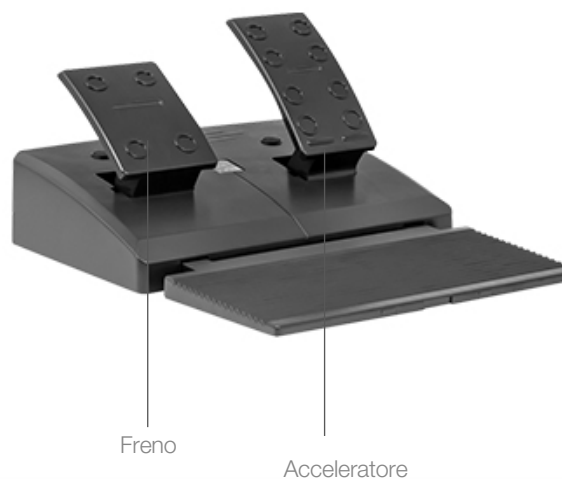

SPECIFICHE TECNICHE

CARATTERISTICHE

Dimensioni volante	280x290x340 mm
Peso volante	5 KG
Sensibilità	3 livelli di sensibilità regolabili
Pulsanti	12 pulsanti e 2 axis
Vibrazione	Attivabile
Modalità	X-input/D-input
Connettività	Cavo USB
Dimensioni pedaliera	220x300x100 mm
Peso pedaliera	582,5 g