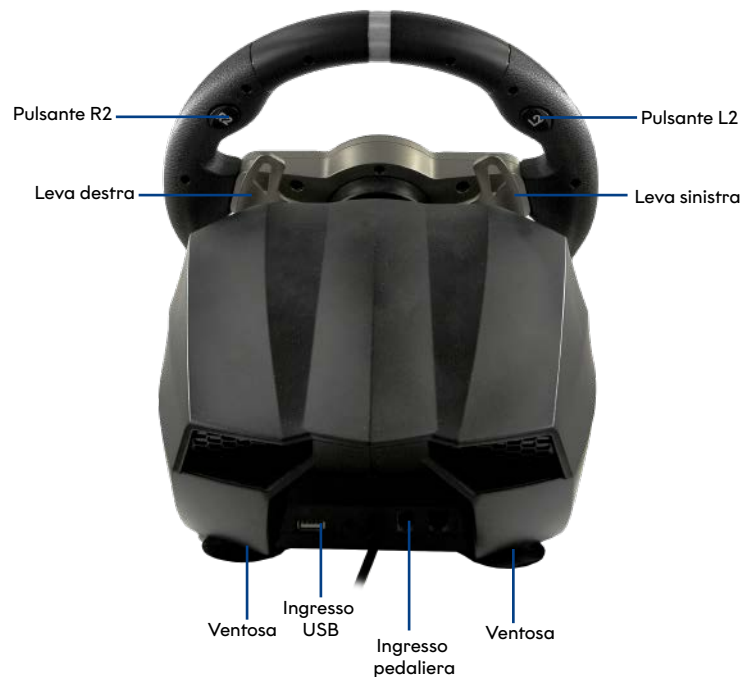

## FUNZIONI SELEZIONATE

**Ergonomico:** con il suo design, inserti in metallo e la sua forma, rende perfetta e reale l'esperienza di guida.

**Fissabile:** guida senza paura, il volante non si sposterà durante le manovre più azzardate. Il volante da corsa si fissa saldamente al tavolo o al sistema per corse con i morsetti integrati.

**Pedali:** grazie alla posizione dei pedali separati sul pavimento con acceleratore e freno, mantieni il corpo in una posizione di guida più realistica.

**Sensibilità aumentata:** grazie ai nuovissimi sensori HAL technology, la precisione di guida è garantita da controller dotati di sensori con campo magnetico; più sensibilità, migliore risposta ai comandi, inserimenti in curva precisissimi.

TUTTI I MARCHI RIPORTATI APPARTENGONO AI LEGITTIMI PROPRIETARI

[www.xtreme.it](http://www.xtreme.it)

Rev\_scheda.07\_2021

**CONTROLLI/BOTTONI****SPECIFICHE TECNICHE****VOLANTE**

<b>Dimensioni</b>	280x290x340 mm.
<b>Peso</b>	5 KG
<b>Sensibilità</b>	3 livelli di sensibilità regolabili
<b>Rotazione</b>	Rotazione volante di 270° o 900°
<b>Pulsanti</b>	12 pulsanti e 2 axis
<b>Vibrazione</b>	Attiva
<b>Tecnologia Hall Sensor</b>	In grado di offrire precisione e affidabilità grazie all'utilizzo dei campi magnetici.
<b>Modalità</b>	X-input/D-input
<b>Connettività</b>	Cavo USB