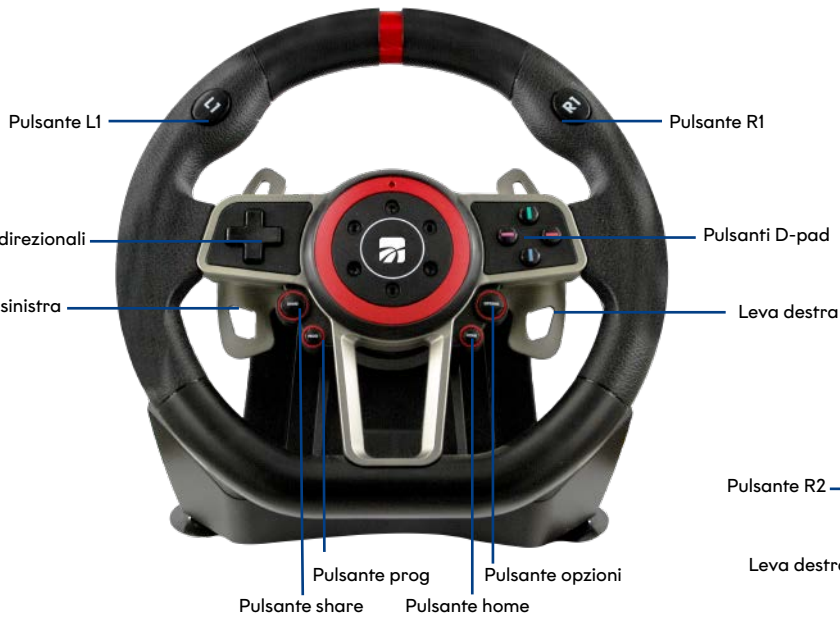

### Aumenta la tua esperienza di gioco

Il volante **Montecarlo** è stato progettato per una perfetta esperienza di guida, portando così i più recenti giochi di corse ai massimi livelli. Simulazione di guida perfetta grazie alla rotazione del volante di 270° e 900°.

## FUNZIONI SELEZIONATE

**Ergonomico:** con il suo design, inserti in metallo e la sua forma, rende perfetta e reale l'esperienza di guida.

**Fissabile:** guida senza paura, il volante non si sposterà durante le manovre più azzardate. Il volante da corsa si fissa saldamente al tavolo o al sistema per corse con i morsetti integrati.

**Pedali:** grazie alla posizione dei pedali separati sul pavimento con acceleratore e freno, mantieni il corpo in una posizione di guida più realistica.

**Sensibilità aumentata:** grazie ai nuovissimi sensori HAL technology, la precisione di guida è garantita da controller dotati di sensori con campo magnetico; più sensibilità, migliore risposta ai comandi, inserimenti in curva precisissimi.

TUTTI I MARCHI RIPORTATI APPARTENGONO AI LEGITTIMI PROPRIETARI

[www.xtreme.it](http://www.xtreme.it)

Rev\_scheda.07\_2021

**CONTROLLI/BOTTONI****SPECIFICHE TECNICHE****VOLANTE**

<b>Dimensioni</b>	280x290x340 mm.
<b>Peso</b>	5 KG
<b>Sensibilità</b>	3 livelli di sensibilità regolabili
<b>Rotazione</b>	Rotazione volante di 270° o 900°
<b>Pulsanti</b>	12 pulsanti e 2 axis
<b>Vibrazione</b>	Attiva
<b>Tecnologia Hall Sensor</b>	In grado di offrire precisione e affidabilità grazie all'utilizzo dei campi magnetici.
<b>Modalità</b>	X-input/D-input
<b>Connettività</b>	Cavo USB