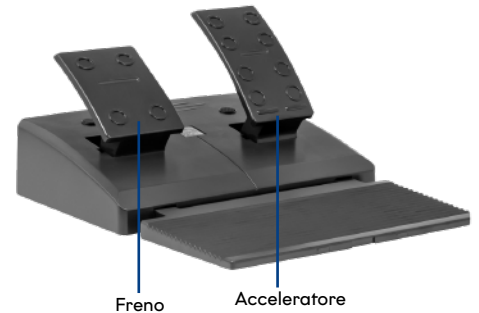

## FUNZIONI SELEZIONATE

**Ergonomico:** con il suo design, inserti in metallo e la sua forma, rende perfetta e reale l'esperienza di guida.

**Fissabile:** guida senza paura, il volante non si sposterà durante le manovre più azzardate. Il volante da corsa si fissa saldamente al tavolo o al sistema per corse con i morsetti integrati.

**Pedali:** grazie alla posizione dei pedali separati sul pavimento con acceleratore e freno, mantieni il corpo in una posizione di guida più realistica.

**Sensibilità aumentata:** grazie ai nuovissimi sensori HAL technology, la precisione di guida è garantita da controller dotati di sensori con campo magnetico; più sensibilità, migliore risposta ai comandi, inserimenti in curva precisissimi.

TUTTI I MARCHI RIPORTATI APPARTENGONO AI LEGITTIMI PROPRIETARI

[www.xtreme.it](http://www.xtreme.it)

Rev\_scheda.07\_2021

**CONTROLLI/BOTTONI****SPECIFICHE TECNICHE****VOLANTE**

<b>Dimensioni</b>	280x290x340 mm.
<b>Peso</b>	5 KG
<b>Sensibilità</b>	3 livelli di sensibilità regolabili
<b>Rotazione</b>	Rotazione volante di 270° o 900°
<b>Pulsanti</b>	12 pulsanti e 2 axis
<b>Vibrazione</b>	Attiva
<b>Tecnologia Hall Sensor</b>	In grado di offrire precisione e affidabilità grazie all'utilizzo dei campi magnetici.
<b>Modalità</b>	X-input/D-input
<b>Connettività</b>	Cavo USB