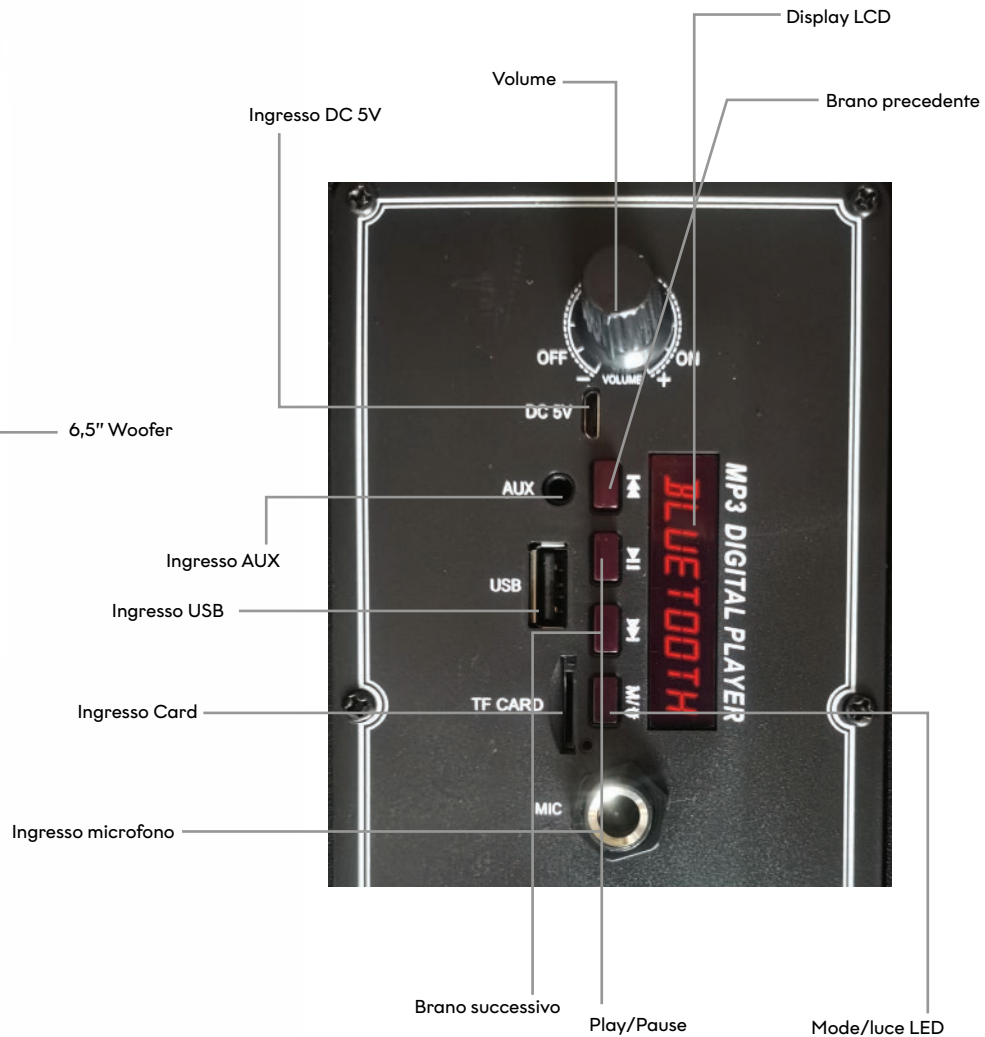

Luci LED: crea un'atmosfera da party con gli speaker con illuminazione a LED: gli effetti luminosi pulsano a ritmo di musica.

Sii la star della festa: il divertimento è assicurato con il doppio ingresso per microfono che permette di cantare insieme ai tuoi amici i vostri brani preferiti.

Xtreme

COD: 33184
EAN: 8022804331847

**SPEAKER BT
STRONG**

CONTROLLI/PULSANTI

6,5" Woofer

SPECIFICHE TECNICHE

SPEAKER

Dim. Speaker	woofer da 6,5"
Power	10W RMS / 200W PMPO
Batteria	Ricaricabile / 1200 mAh
Ingresso	USB/ingresso microfono/Ingresso SD/TF card
Sistema	Multispeaker
Connessione	Wireless BT
Working time	2 ore
Charging time	2,5 ore

**INCLUSO NELLA CONFEZIONE:
MICROFONO KARAOKE*

TUTTI I MARCHI RIPORTATI APPARTENGONO AI LEGITTIMI PROPRIETARI

www.xtreme.it

Rev_scheda.09_2020