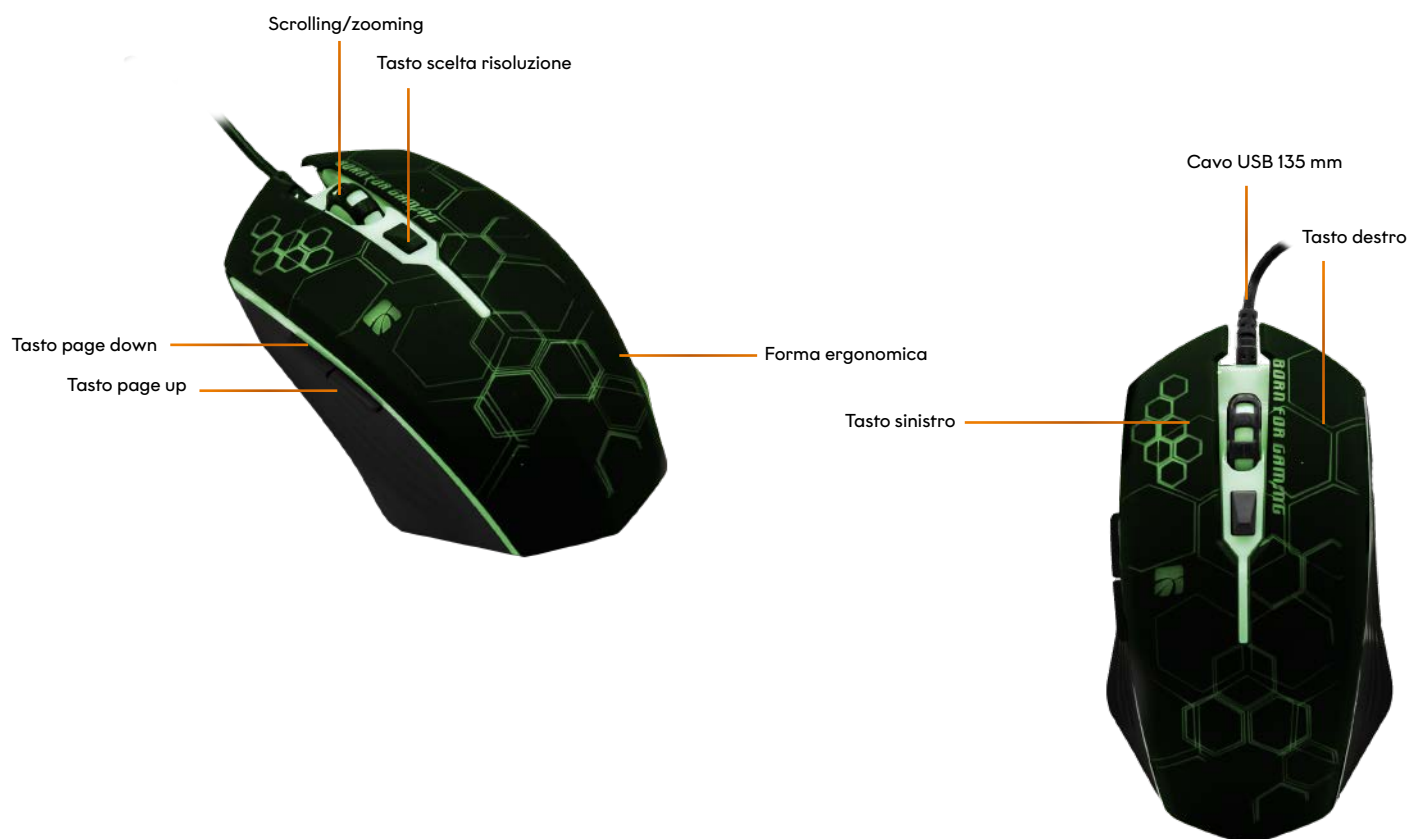

PER PC E LAPTOP

FUNZIONI SELEZIONATE

Comodo e ambidestro: una forma comoda e sagomata progettata per gli amanti dei mouse compatti. Il design ambidestro segue la curva naturale della mano e ti aiuta a mantenere alta la produttività.

Risoluzione selezionabile: 4 impostazioni per un controllo del gioco migliore. Passa a una delle 4 impostazioni dpi in un attimo selezionando quello più giusto per te: 1200 / 1600 / 2400 / 3200 dpi.

Semplicità plug-and-play: basta collegare il mouse al tuo computer e il dispositivo sarà subito pronto all'uso.

Xtreme

COD: 94594

EAN: 8022804945945

KAI GAMING MOUSE

CONTROLLI/PULSANTI

SPECIFICHE TECNICHE

MOUSE

Risoluzione	1200/1600/2400/3200
N. pulsanti	5 + tasto scelta risoluzione
Lunghezza cavo	135 mm
Compatibilità	Windows e iOS
Connettore	USB
Scroller	Di base