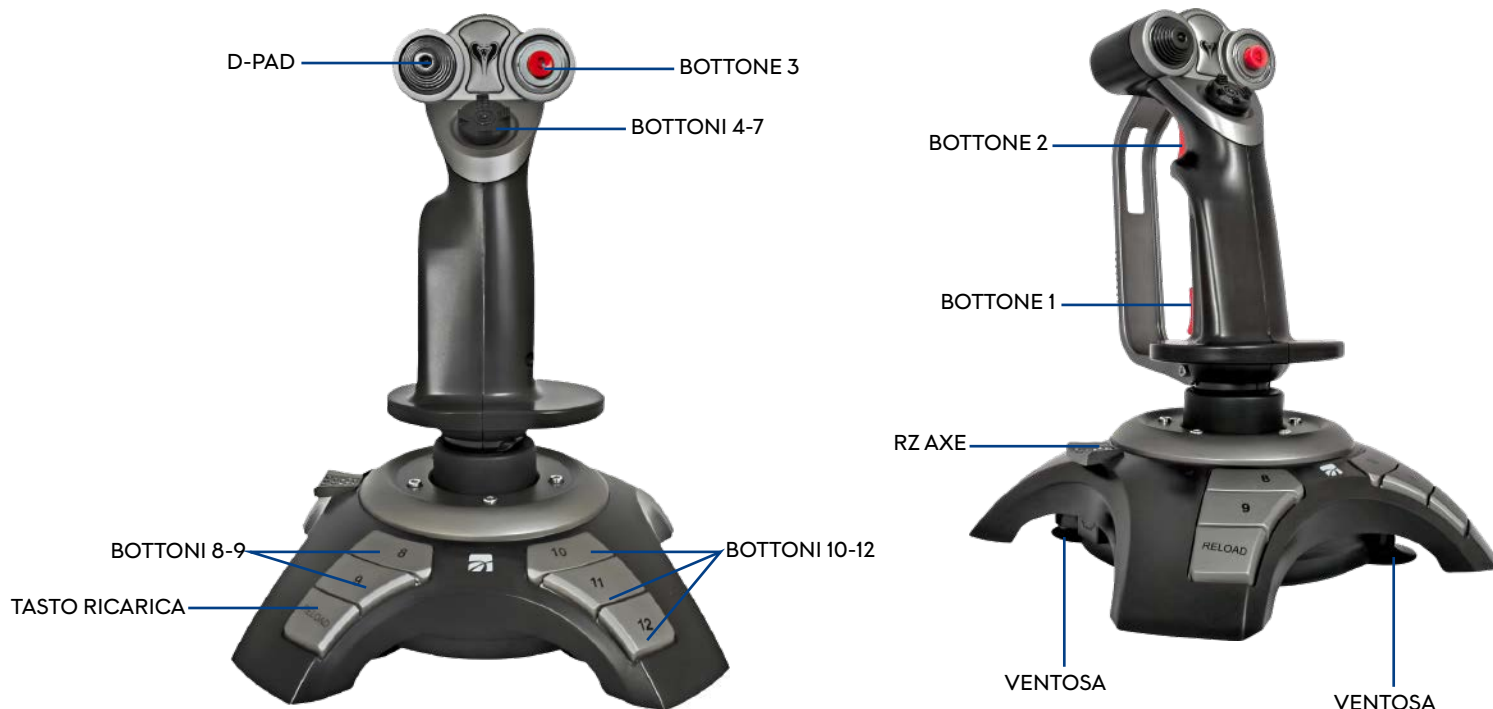

Xtreme®

COD: 94278

EAN: 8022804942784

JOYSTICK COBRA

Aumenta la tua esperienza di gioco

Il joystick **Cobra** è uno joystick per PC ed ha un design realistico e militare. È stato progettato per una perfetta esperienza di gioco. Completo di protezione per cadute accidentali dalle mani anche nelle gare più furiose.

PER PC

FUNZIONI SELEZIONATE

Ergonomico: con il suo design e la sua forma, rende perfetta e reale l'esperienza di gioco. La maniglia protegge le tue mani da stanchezza anche dopo diverse ore di gioco.

4 modalità di comando: Hat: gas, freno, sterzata e inclinazione. Grazie a questa funzione raggiungerai un controllo di volo realistico. Puoi manovrare ogni volo e puoi regolare la sensibilità degli assi OZ per migliorare la precisione delle tue manovre nel volo orizzontale.

Pulsanti: 12 pulsanti personalizzabili che consentono di regolare i controlli piani di battaglia e di emulare i tasti mouse e tastiera.

**CONTROLLI/BOTTONI****SPECIFICHE TECNICHE****JOYSTICK**

Dimensioni	200x200x225 mm
Peso	129g
Vibrazione	Un motore di vibrazione incorporato
Modalità di comando	Hat: gas, freno, sterzata e inclinazione
Pulsanti	12 bottoni personalizzabili
Compatibilità	Computer
Tipo di connessione	Cavo USB
Lunghezza cavo	1,2 mt
Tipo di sensore	Resistivo
D-pad	8 direzioni