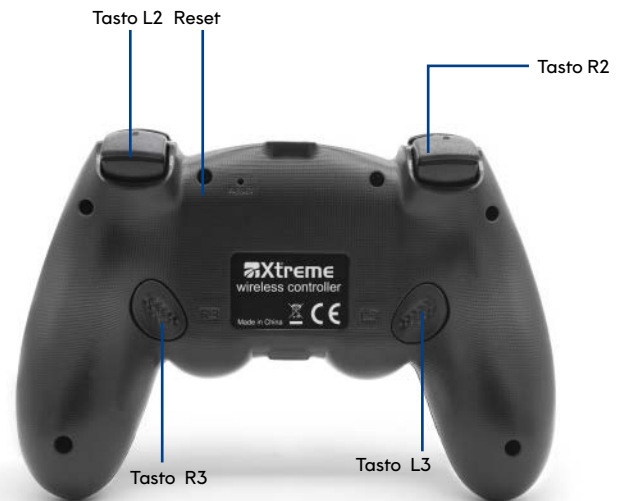

Xtreme®

COD: 90426

EAN: 8022804904263

ICE PAD WIRELESS BT CONTROLLER

Aumenta la tua esperienza di gioco

L' **Ice Pad Wireless BT controller** con un design completamente camouflage è stato progettato per una perfetta esperienza di gioco. Prendi il controllo di ogni situazione con le funzionalità di questo controller.

PER PS4

FUNZIONI SELEZIONATE

Design ergonomico: la forma ergonomica offrono un comfort superiore e un'impugnatura ottimale per tutti i tipi di gioco, anche dopo lunghe sessioni. Sul back sono presenti due tasti di funzioni R3 e L3 attivabili senza rinunciare all'impugnatura tradizionale.

Gioca a distanza: grazie alla funzione BT, potrai giocare liberamente e senza il fastidio di un cavo. È inoltre dotato di un ingresso jack per cuffie, per un'immersione completa nei tuoi titoli preferiti.

Xtreme

COD: 90426
EAN: 8022804904263

**ICE PAD WIRELESS BT
CONTROLLER**

CONTROLLI/PULSANTI

SPECIFICHE TECNICHE

CONTROLLER

Compatibile	PS4
Conessione	BT
Lunghezza cavo ricarica	2,5 mt
Ingresso cuffie	Si
Indicatore LED	Si
Vibrazione	Si, ove previsto dal software