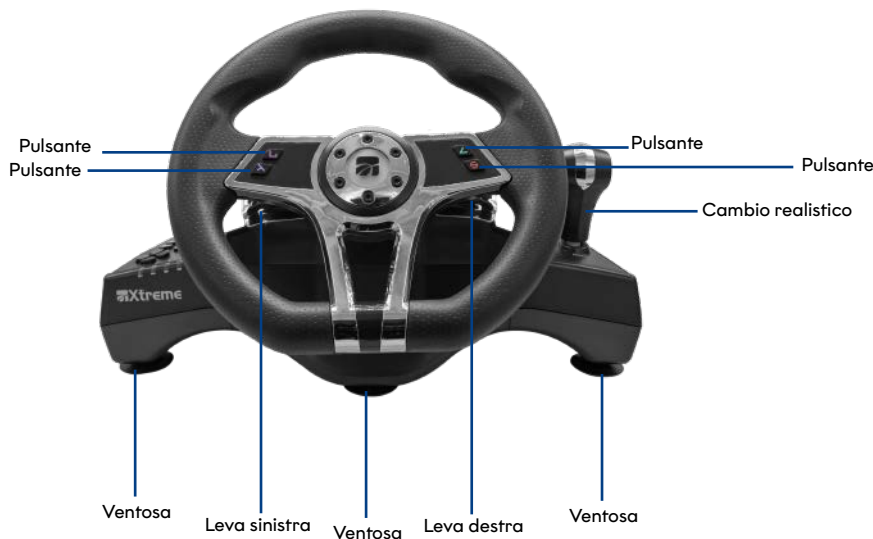

Xtreme®

COD: 90428

EAN: 8022804904287

HURRICANE+ WHEEL

Aumenta la tua esperienza di gioco

Il volante **Hurricane+** è stato progettato per una perfetta esperienza di guida, portando così i più recenti giochi di corse ai massimi livelli.

PER PS4/PS3 E PC

FUNZIONI SELEZIONATE

Ergonomico: con il suo design, rivestimento in pelle e la sua forma, rende perfetta e reale l'esperienza di guida.

Fissabile: guida senza paura, il volante non si sposterà durante le manovre più azzardate. Il volante da corsa si fissa saldamente al tavolo grazie alle ventose installate.

Pedali: grazie alla posizione dei pedali separati sul pavimento con acceleratore e freno, mantieni il corpo in una posizione di guida più realistica.

Cambio realistico: grazie al cambio realistico, guiderai con sensazioni identiche a quelle di una vera macchina. Possibilità di cambio marcia in modalità sequenziale.

TUTTI I MARCHI RIPORTATI APPARTENGONO AI LEGITTIMI PROPRIETARI

www.xtreme.it

Rev_scheda.05_2021

**CONTROLLI/BOTTONI****SPECIFICHE TECNICHE****VOLANTE**

Dimensioni	415x324x271 mm.
Peso	3 KG
Sensibilità	3 livelli di sensibilità regolabili
Rotazione	Rotazione volante di 270°
Pulsanti	12 pulsanti e 2 axis
Vibrazione	Attiva
Modalità	Gamepad