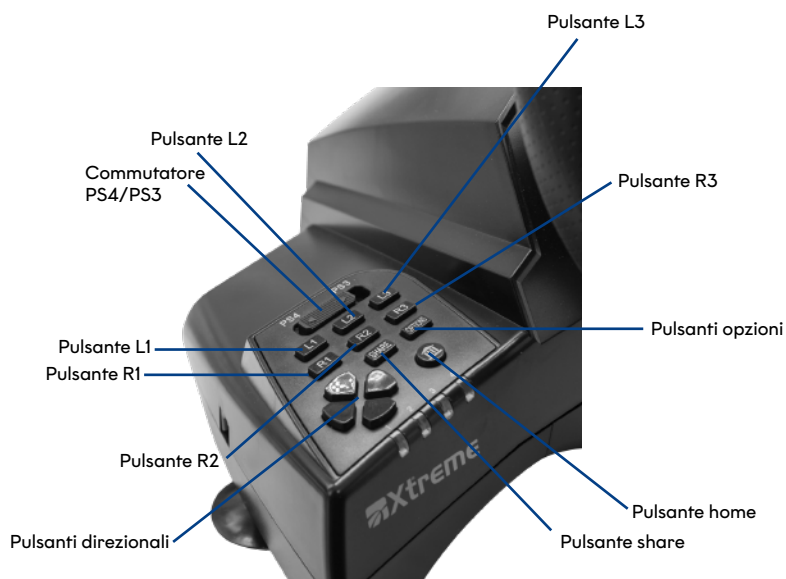

PER PS4/PS3 E PC

FUNZIONI SELEZIONATE

Ergonomico: con il suo design, rivestimento in pelle e la sua forma, rende perfetta e reale l'esperienza di guida.

Fissabile: guida senza paura, il volante non si sposterà durante le manovre più azzardate. Il volante da corsa si fissa saldamente al tavolo grazie alle ventose installate.

Pedali: grazie alla posizione dei pedali separati sul pavimento con acceleratore e freno, mantieni il corpo in una posizione di guida più realistica.

Cambio realistico: grazie al cambio realistico, guiderai con sensazioni identiche a quelle di una vera macchina. Possibilità di cambio marcia in modalità sequenziale.

TUTTI I MARCHI RIPORTATI APPARTENGONO AI LEGITTIMI PROPRIETARI

www.xtreme.it

Rev_scheda.05_2021

**CONTROLLI/BOTTONI****SPECIFICHE TECNICHE****VOLANTE**

Dimensioni	415x324x271 mm.
Peso	3 KG
Sensibilità	3 livelli di sensibilità regolabili
Rotazione	Rotazione volante di 270°
Pulsanti	12 pulsanti e 2 axis
Vibrazione	Attiva
Modalità	Gamepad

PEDALIERA

Dimensioni	220x300x120
Peso	582,5 g
Pieghevole	SI
Pedali	Pedale freno e acceleratore