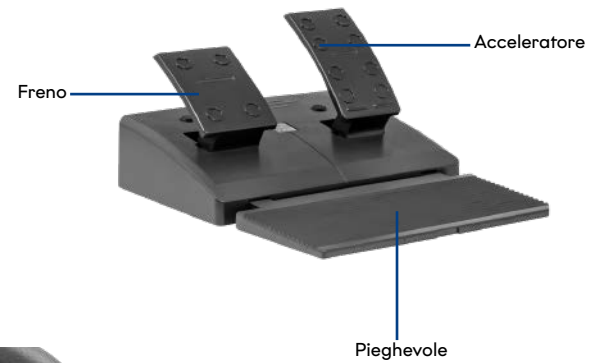

PER PS4/PS3 E PC

FUNZIONI SELEZIONATE

Ergonomico: con il suo design, rivestimento in pelle e la sua forma, rende perfetta e reale l'esperienza di guida.

Fissabile: guida senza paura, il volante non si sposterà durante le manovre più azzardate. Il volante da corsa si fissa saldamente al tavolo grazie alle ventose installate.

Pedali: grazie alla posizione dei pedali separati sul pavimento con acceleratore e freno, mantieni il corpo in una posizione di guida più realistica.

Cambio realistico: grazie al cambio realistico, guiderai con sensazioni identiche a quelle di una vera macchina. Possibilità di cambio marcia in modalità sequenziale.

TUTTI I MARCHI RIPORTATI APPARTENGONO AI LEGITTIMI PROPRIETARI

www.xtreme.it

Rev_scheda.05_2021

**CONTROLLI/BOTTONI****SPECIFICHE TECNICHE****VOLANTE**

Dimensioni	415x324x271 mm.
Peso	3 KG
Sensibilità	3 livelli di sensibilità regolabili
Rotazione	Rotazione volante di 270°
Pulsanti	12 pulsanti e 2 axis
Vibrazione	Attiva
Modalità	Gamepad