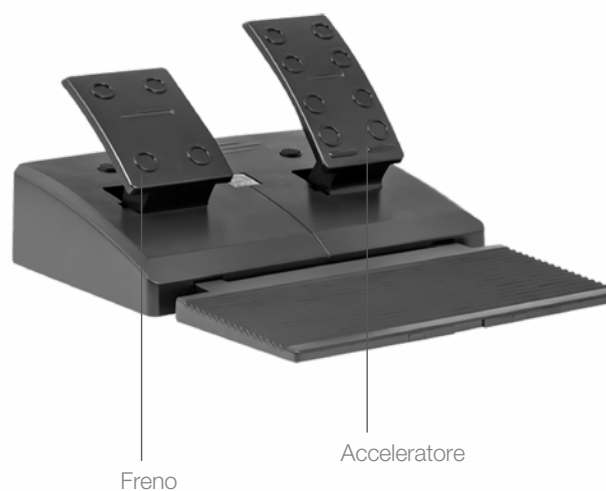

SPECIFICHE TECNICHE

CARATTERISTICHE

Dimensioni volante	515x324x271 mm
Peso volante	3 KG
Sensibilità	3 livelli di sensibilità regolabili
Pulsanti	12 pulsanti e 2 axis
Vibrazione	Attivabile (Per Plays5 non è disponibile)
Modalità	Gamepad e gamewheel
Rotazione	Di 270°
Dimensioni pedaliera	220x300x100 mm
Peso pedaliera	582,5 g