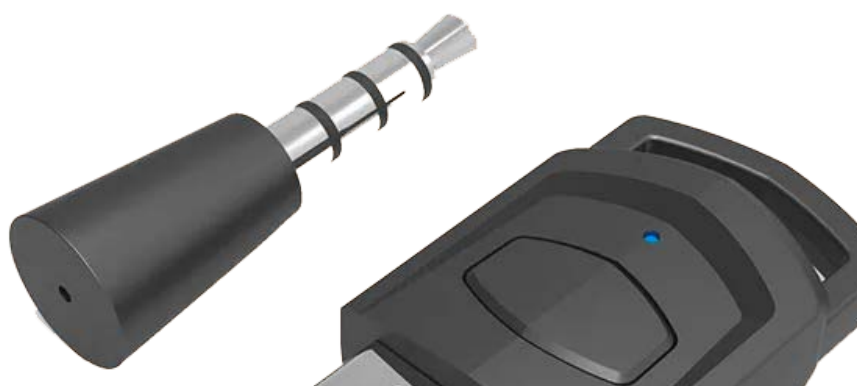

Xtreme®

COD: 90445

EAN: 8022804904454

BT AUDIO ADPTER

Il trasmettitore audio BT risolve perfettamente il problema della connessione di PS5 con auricolari BT, altoparlanti e cuffie.

Con microfono.

PLAYS5

Audio in tempo reale: supporta una trasmissione più stabile e ottenere una perfetta sincronizzazione audio in tempo reale.

Incluso nella confezione:

- Ricevitore USB
- Adattatore jack 3,5 mm